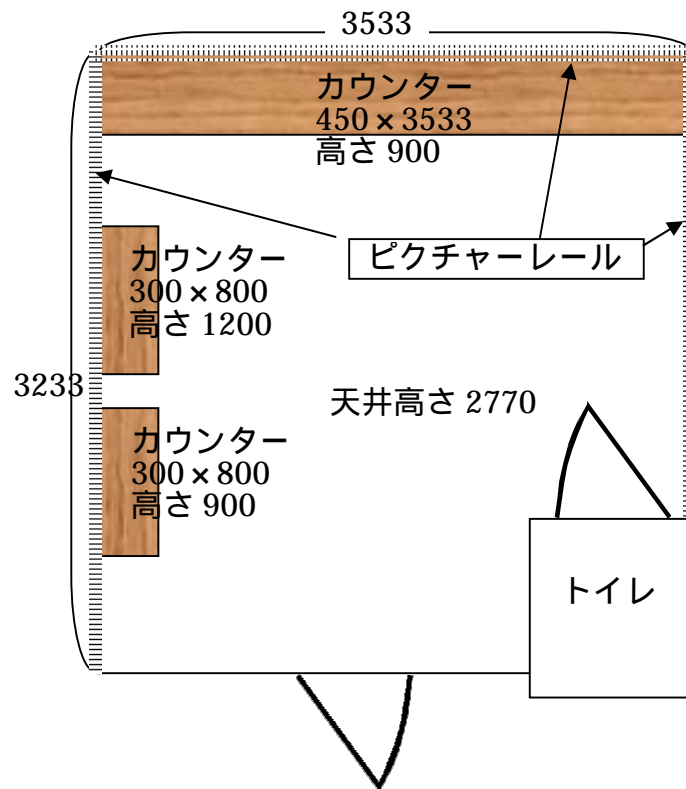

プチギャラリー Y * S 自由が丘の利用規約

使用料金 6日間 50,000円
期間 6日間を基準とします。(木曜日～火曜日)
(6日間以上に関してはご相談に応じます)
時間は11時～19時

- ・ 盗難、災害については責任を負いかねます。
- ・ 内容によってはお断りする場合があります。
- ・ 壁面への張り付けはピクチャーレールをお使い下さい。(釘やテープの使用は禁止します)
- ・ カウンターへ重量物の展示はご遠慮下さい。
- ・ 飲食はご遠慮下さい(缶飲料程度は可)
- ・ 前の道は駐車禁止です。短時間でも近隣の迷惑になりますので駐車はご遠慮下さい。(車をご利用の場合は、近所の有料駐車場をご利用下さい。)
- ・ 門のディスプレイを利用される方はお申し出下さい。
- ・ 期間中、2重鍵の上段の鍵を貸与しますが、コピーは厳禁です。
- ・ 貸与期間中は貸与した上段の鍵を用いてご自分で管理願います。
- ・ 展示時間外は貸し主側で2重鍵の下段の鍵の施錠をします。
- ・ ゴミはお持ち帰り下さい。

フローアー図